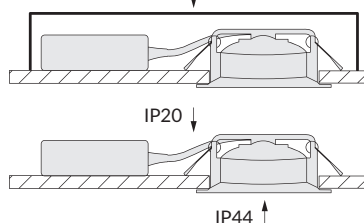

Tekniske data

IP-grad	Armaturl: IP44 Driver: IP20
Beskyttelse	Overtemperatur beskyttelse
Beskyttelsesklasse	Klasse II
Omgivelsestemperatur	-25 til +35 °C
Maksimalt strømforbruk	8 W
Energieffektivitetsklasse	F
Nettspenning	230 V~ 50 Hz
Maksimal bypass-strøm	16 A
Effektfaktor (PF)	0,84
Standby-effekt	Pnet: 0,09 W
Kabelvernsnitt	0,75–2,5 mm ²
Installasjonsdybde	40 mm
Isosafe/Isolasjon	Ta 25 °C montert direkte mot isolasjon. Ta 35 °C tak uten isolasjon.
Driftsmiljø	Innendørs/utendørs (eks. takfot)
BREEAM*	Dekker kravet om flimmerfritt lys i Hea 01 Visuell komfort. *BREEAM er et registrert varemerke eid av Building Research Establishment Limited.

Radio

2,4 GHz mesh	Radiorekkevidde:
Bluetooth®	Ca. 10 m innendørs.
<10 dBm	Plejds meshteknikk forlenger rekkevidden ved at alle enheter kommuniserer via hverandre.

Artikkelliste	Farge	EL-nummer
DWN-01-W	Hvit (RAL9003)	32 038 10
DWN-01-B	Svart (RAL9004)	32 038 11
DWN-01-W 6-pack	Hvit (RAL9003)	32 025 64
DWN-01-B 6-pack	Svart (RAL9004)	32 025 65

Bruk beskyttelsesboks for å øke IP-graden ved montering i undertak.

Armaturl 1 Armaturl 2

OBS! Ikke koble inngang 1 mellom flere produkter. Kontroll og tilkobling av flere armaturer i en gruppe gjøres trådløst i appen.