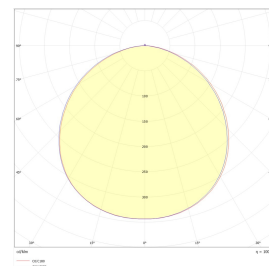

DecoDisc M 2700/3000K dim Sort/gull

Elnr.: 3003402

DecoDisc er et funksjonelt og dekorativt lyspunkt med et moderne, minimalistisk formspråk. Med sitt rene design og fleksible fargevalg passer den inn i en rekke interiører fra klassiske til moderne miljøer.

Armaturen kombinerer estetikk med høy teknisk ytelse og gir et energieffektivt, jevnt og blendfritt lys. Den store lysflaten sørger for god lysfordeling, og armaturen kan dimmes ned til lavt nivå. DecoDisc kan monteres både i tak og på vegg, og kan også benyttes som pendel ved bruk av tilleggsutstyr.

Egenskaper:

- Kan monteres utenpåliggende eller nedhengt som pendel (tilleggsutstyr)
- Armaturhus i aluminium (AC12) med slitesterk strukturlakk
- Opal avskjerming (UL94-V2) for høy lystransmisjon og jevn lysfordeling
- Valgbar fargetemperatur: 2700K eller 3000K (intern bryter)
- Integrert, flimmerfri LED-driver
- Dimbar til lavt nivå (Triac/fasedimming)
- Tilgjengelig med integrert mikrobølgesensor med grunnlysfunksjon (ikke dimbar)
- Tilgjengelig med integrert DALI-2 driver
- Låseskrue for skjerm ved bruk i offentlige miljøer
- Kabelinggang i senter bak, samt åpninger for utenpåliggende kabel (2 x knock-out)

Kapslingsgrad IP44, klasse II.

Bruksområder:

DecoDisc er utviklet for generell belysning i bolig og fritidsboliger, men egner seg også godt i offentlige miljøer som hotellrom, lobbyer, resepsjoner, trapper og korridorer.

Teknisk data

Spenning (V)	230
Effekt (W)	18
Lumen/Watt (lm)	92
Lysstyrke (lm)	1650
Fargetemperatur (K)	2700-3000
Fargegjengivelse (Ra)	80