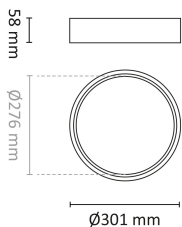

Teknisk data

Spenning (V)	230
Effekt (W)	18
Lumen/Watt (lm)	92
Lysstyrke (lm)	1650
Fargetemperatur (K)	2700-3000
Fargegjengivelse (Ra)	80