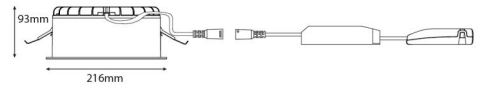

Materialer og overflater

Materiale: Flammehemmende polykarbonat (PC)
Farge: Hvit/Satin matt
Avskjermingens materiale: Polycarbonat (PC)

Montering/Tilkobling

Montering: Innfelling, Innendørs
Kabel: Kabel 5x0,75mm²
Tilkobling: 5 pol Linect / hurtigklemme

Dimensjoner

Høyde (mm) H: 93
Diameter (mm) D: 216
Innfellingsdiameter (mm): 200
Innfellingshøyde (mm): 90
Vekt (kg) brutto/netto: 1.2 / 1

Forpakning

Forpakkingsstørrelse (mm): 240 x 240 x 102

7 0 2 1 9 8 2 1 2 5 1 5 7