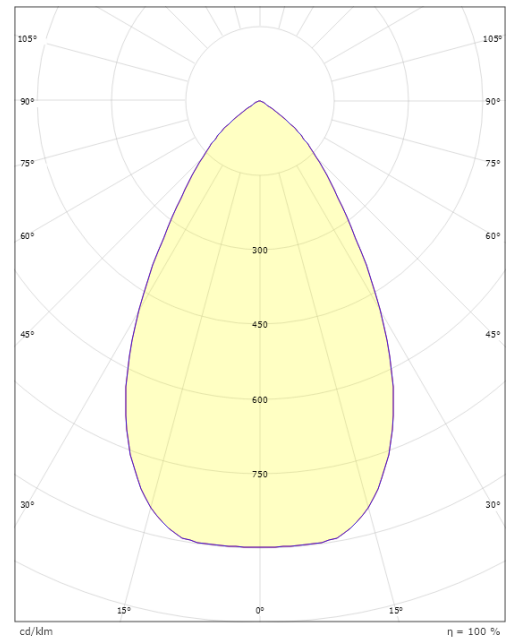

Dimensjoner

Høyde (mm) H: 93
Diameter (mm) D: 216
Innfellingsdiameter (mm): 200
Innfellingshøyde (mm): 90
Vekt (kg) brutto/netto: 1.2 / 1

Forpakning

Forpakkingsstørrelse (mm): 240 x 240 x 102

7 0 2 1 9 8 2 1 2 5 1 5 7