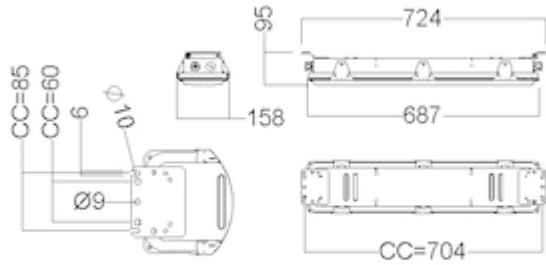

Illustrasjoner