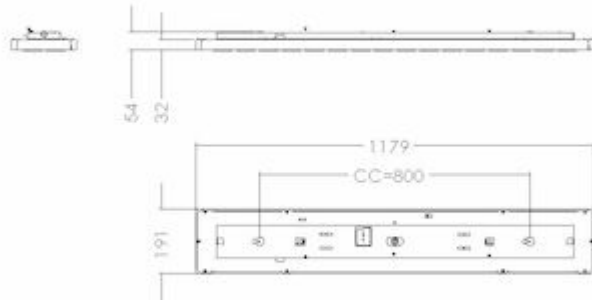

C77-S200×1200 WH 5000 DALI 830 SM

Artikkelnr	C77099257
GTIN	7054130992578
EI-nummer	3330412
Lagerkategori	A

Tekniske spesifikasjoner

Montering	
Montering	Utenpåliggende tak
Generell	
Produktform	Rektangulær
EPD (Environmental Product Declaration)	true
LMS-system	
Antall DALI adresser	1
Kommunikasjonsprotokoll	DALI
Elektriske data	
Spenning fra (V)	220
Spenning til (V)	240
Frekvens (Hz)	50
Maksimal frekvens (Hz)	60
Totalt effektforbruk (W)	34.57
Antall armaturer på automatsikring 10A type B	12
Antall armaturer på automatsikring 10A type C	21
Antall armaturer på automatsikring 16A type B	21
Antall armaturer på automatsikring 16A type C	35
Optikk	
Optikk	SM - Sølv matt reflektor
UGR (70/50/20 & 4H-8H crosswise)	17
Optikk hovedkategori	Reflektoroptikk
Sertifikater	
Sertifisering	ENEC
DALI 2 sertifisert	true
Teknisk data	
Minimum omgivelsestemperatur (°C)	-25
Maksimal omgivelsestemperatur (Ta=°C)	35
IK klasse	08
IP klasse	20

Lystekniske data	
Lyskilde	LED
Lumen ut (lm)	4871
Lumen/Watt (lm/W)	141
Fargetemperatur lyskilde (K)	3000
CRI	>80
MacAdam trinn	3
Energiklasse lyskilde	D
Minimum dimmingsnivå (%)	1
Driver / Ballast	
Type LED driver	DALI
DALI-2 part 251, 252, 253	true
Antall drivere	1
Levetid	
Medianlevetid LED L80 (EN62722) Ta25 (h)	100 000
Medianlevetid LED L80 (EN62722) MaxTa (h)	100 000
Levetid LED-driver, Ta=25, feilprosent 10% (timer)	100000
Levetid LED-driver, Ta=45, feilprosent 10% (timer)	50000
Lystilbakegang (LLMF) etter 50 000h Ta25	0.96
Armaturhus	
Materiale	Stål
Farge	WH - Hvit
Fargenavn	Traffic white
RAL kode - overdel	RAL 9016
Dimensjoner	
Lengde (mm)	1179
Bredde (mm)	191
Høyde (mm)	54
Nettovekt (kg)	4.7472
Tilkobling	
Tilkoplingspunkt	5×2×2.5mm ² Fjærklemme

Logistikkdata

Bruttovekt (kg)	5.16
-----------------	------

Illustrasjoner

C77-S200x1200