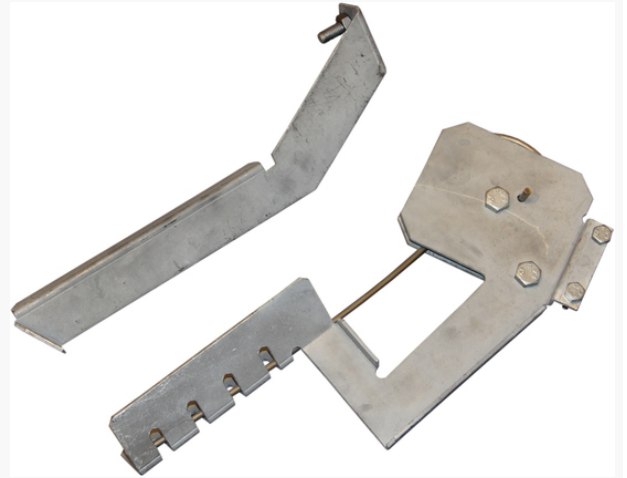

Produktnavn	Kontaktsvøpe, sett a`3stk. 12kV : 100A. 24kV : 70A
Vare-/Ei nummer	2862005
Produkttype	GBGK3
GTIN	7070701141947
ETIM-klasse	EC003511

PRODUKTBESKRIVELSE

Kontaktsvøpe og lasthode leveres som påbyggdeler og monteres enkelt med fire skruer på bryterpolen.

12kV : 100A. 24kV : 70A

Dimensjoner

Lengde	490 mm
Høyde	80 mm
Bredde	280 mm
Vekt	4 500 g