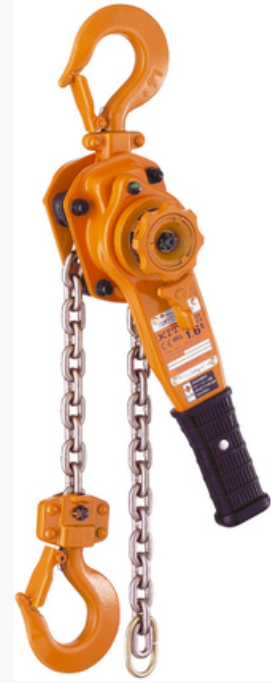

Produktnavn	Kito jekketalje 1,6T Løftehøyde 1,5m
Vare-/Ei nummer	8852503
Produkttype	KITO 1,6T
GTIN	7070701036106
ETIM-klasse	EC002205

PRODUKTBeskrivelse

Kompakt og lett design gjør jekketaljen enkel å bære og oppbevare.

- Nikkelbelagt kjetting: Ekstremt robust og korrosjonsbestandig kjetting med klassifisering 100.
- Kraftig ramme: Solid konstruksjon med høyfast stål og induksjonsherdede deler.
- Sterkt spakhåndtak
- Krokspærre med sikkerhetsmekanisme
- Kroker: Mindre og lettere kroker smidd i høyfast materialkvalitet.
- Kuppel-muttere: Beskytter boltene og gjør vedlikeholdet enklere.
- Overlastindikator (LOS): Varsler operatøren ved overlast med visuelle og mekaniske signaler.
- Bunnkrok med beskyttelses-forhøyning: Beskytter bolten og mutteren på bunnkroken.
- Frikoblingsmekanisme: Enkel justering av kjettingen uten risiko for at lasten dropper.
- Meget god bremseytelse med fukt-resistente asbestfrie bremseklosser og flere bremseflater.

Byggehøyde:

- Avstand mellom kroker: 335mm

Andre kjettinglengder kan leveres

Dimensjoner

Lengde	340 mm
--------	--------

Høyde	140 mm
Bredde	170 mm
Vekt	8 540 g

Tekniske egenskaper - Talje

Modell / utførelse	Kjede
Løftekapasitet	16 kN
Løftehøyde	1,5
Håndkraft	333 N
Eldrift	Nei
Med håndbetjening	Ja