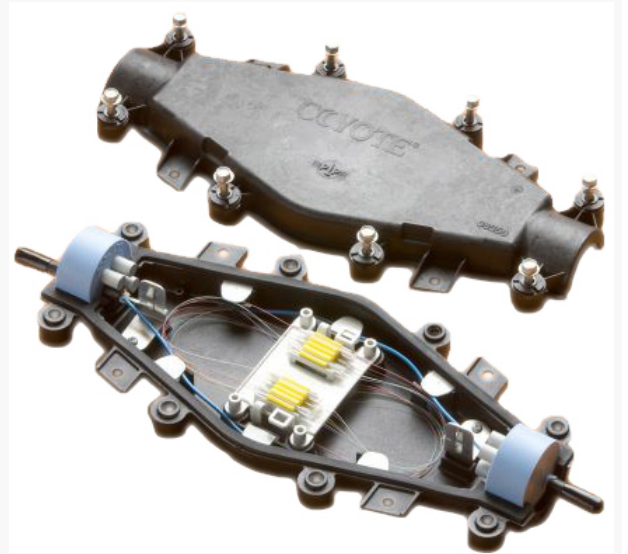

Produktnavn	Skjøteboks LCC, 24F, IP68 med 2x pakning: 1×11-15mm 6×3-6mm
Vare-/Ei nummer	6917725
GTIN	7070701107707
ETIM-klasse	EC002598

PRODUKTBESKRIVELSE

Skjøteboks IP68 for installasjon utendørs, direkte i mark og luft (ADSS). Boksen kan monteres på stolpe, vegg, mast, i trekkekummer, skap eller på lina. Fungerer også utmerket for skjøting av mikrorør, max 40mm rør.

Installasjonen er hurtig og enkel da man ikke trenger noen varmkrymp. Forseglingen mellom boks og kabel gjøres med silikonpakninger. Pakningene finnes for ulike kabeldimensjoner og som enkel- eller multigjennomgang.

Skjøteboksen leveres med:

- Skjøteholdere for 24 fiber
- 2 stk silikonpakninger med 7 hull, 1×11-15mm + 6×3-6mm.
- Kabelføringer
- 2 stk innfestinger for strekkavlaster
- Festemateriell

Dimensjoner

Lengde	360 mm
Høyde	65 mm
Bredde	165 mm
Vekt	1 255 g

Tekniske spesifikasjoner - Skjøtebokser

Bruksområde	Utendørs
Skjøtekapasitet	24
Innganger/porter	2
Diameter Innkommende kabel	3-40mm
Skjøteholder inkludert	Ja
IP klassifisering	IP68
Farge	Svart
Materiale	polypropylene fiberglass
UV-bestendig	Ja