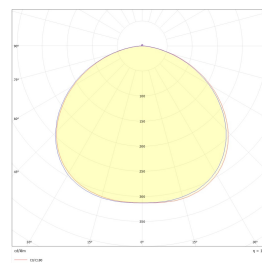

Teknisk data

Spenning (V)	230
Effekt (W)	18
Lumen/Watt (lm)	97
Lysstyrke (lm)	1750
Fargetemperatur (K)	2700-3000
Fargegjengivelse (Ra)	80