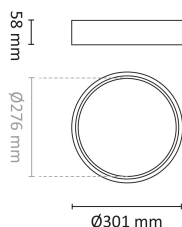

Teknisk data

Spenning (V)	230
Effekt (W)	18
Lumen/Watt (lm)	97
Lysstyrke (lm)	1750
Fargetemperatur (K)	2700-3000
Fargegjengivelse (Ra)	80