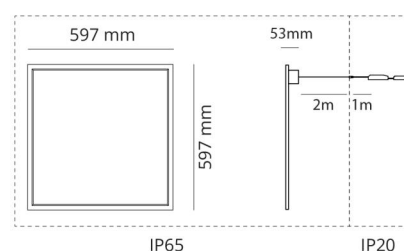

### Montering/Tilkobling

Montering: Innfelling, Innendørs  
Modul: Synlig T-skinne, T/L 15/24mm  
Tilkobling: 5 pol Linect / hurtigklemme

### Dimensjoner

Lengde (mm) L: 597  
Bredde (mm) W: 597  
Høyde (mm) H: 53  
Vekt (kg) brutto/netto: 4.1 / 3.85

### Forpakning

Forpakkingsstørrelse (mm): 635 x 635 x 70

7 0 2 1 9 8 2 1 2 4 1 4 3