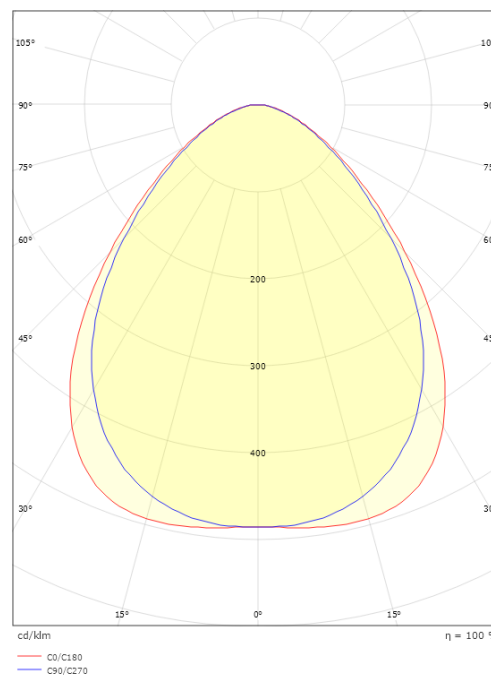

Sense IP65 Eco 600x600

Sense IP65 Eco Hvit 4350lm 4000K Ra>80 DALI-2

El-nummer: 3378304
EAN: 7021982124143
SG artikkelnr: 212414

Elektrisk

System effekt (W): 34W
Spennning: 220-240V
Frekvens (Hz): 50/60Hz
Maks. armaturer per sikring: B10: 32, B16: 50, C10: 52, C16: 85

Lysteknikk

Type lyskilde: LED
Effektiv lysstrøm (lm): 4350lm
Lysutbytte: 128 lm/W
Farge temperatur: 4000K
Fargegjengivelse (Ra/CRI): Ra>80
MacAdams faktor: SDCM: 3
Levetid: L80/B20>100.000
Levetid: L90>50.000
Lysstråling: Direkte
Optikk: Opalprismatisk
Lysspredning: 89°
Fotobiologisk sikkerhet: RG 0

Styring

Styring: DALI-2

Beskyttelse

Isolasjonsklasse: Klasse II
IP Klasse: IP65

Energi og godkjenning

Inneholder lyskilde med energiklasse: C
Breeam: Oppfyller Hea 01 krav til flimperfri belysning (In-Use: Hea 05)
Næringsmiddelgodkjent (IFS og HACCP): Ja

Materialer og overflater

Materiale: Aluminium
Farge: Hvit RAL 9016 glans 30
Avskjermingens materiale: Akryl (PMMA)

Montering/Tilkobling

Montering: Innfelling, Innendørs
Modul: Synlig T-skinne, T/L 15/24mm
Tilkobling: 5 pol Linect / hurtigklemme

Dimensjoner

Lengde (mm) L: 597
Bredde (mm) W: 597
Høyde (mm) H: 53
Vekt (kg) brutto/netto: 4.1 / 3.85

Forpakning

Forpakkingsstørrelse (mm): 635 x 635 x 70

7 0 2 1 9 8 2 1 2 4 1 4 3