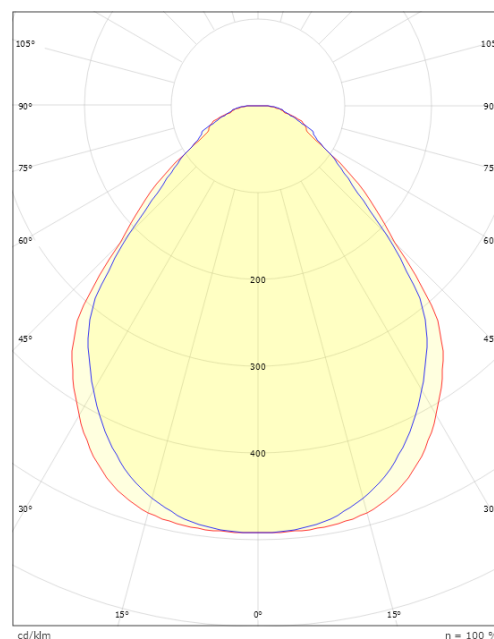

Montering/Tilkobling

Montering:	Innfelling, Innendørs
Modul:	600x600 Synlig T-skinne, T/L 15/24mm
Tilkobling:	Quick connector

Dimensjoner

Lengde (mm) L:	595
Bredde (mm) W:	595
Høyde (mm) H:	10
Vekt (kg) brutto/netto:	3.16 / 3

Forpakning

Forpakkingsstørrelse (mm):	622 x 627 x 33
----------------------------	----------------

cd/km

$\eta = 100\%$

— C0/C180
— C90/C270

7 0 2 1 9 8 2 1 2 2 2 2 4