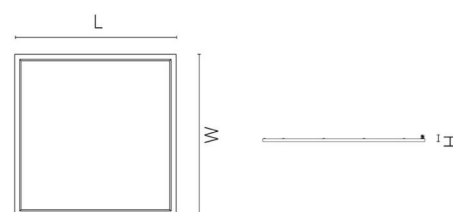

Montering/Tilkobling

Montering:	Innfelling, Innendørs
Modul:	600x600 Synlig T-skinne, T/L 15/24mm
Tilkobling:	Quick connector

Dimensjoner

Lengde (mm) L:	595
Bredde (mm) W:	595
Høyde (mm) H:	10
Vekt (kg) brutto/netto:	3.16 / 3

Forpakning

Forpakkingsstørrelse (mm):	622 x 627 x 33
----------------------------	----------------

cd/km

$\eta = 100\%$

— C0/C180
— C90/C270

7 0 2 1 9 8 2 1 2 2 2 2 4