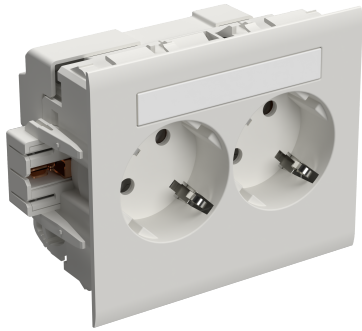

Uttak 2-veis base modul sc hvit

1211300

Aktivitet	Installasjonssystem
Produktfamilie	Installasjonsmateriell
Fabrikat	Stago
Serie	WGX-W

Bas

Aktivitet	Installasjonssystem
Produktfamilie	Installasjonsmateriell
Fabrikat	Stago
Serie	WGX-W
GTIN	7321679003059

Kommersiell og web

Type	W815S
Farge	Hvit RAL9003
lokal kode (e-nr)	1211300
Vareteks	Uttak 2-veis base modul sc hvit
Vareteks medium	Uttak 2-veis base, halogenfri, skrukobling, hvit RAL9003
Lengd	116 mm
Bredd	80 mm
Høyd	51 mm
Materiale	Plast