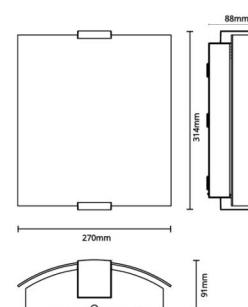

Materialer og overflater

Materiale: Aluminium
 Farge: Hvit RAL 9003
 Avskjermingens materiale: Akryl (PMMA)

Montering/Tilkobling

Montering: Utenpåliggende, Innendørs
 Tilkobling: Hurtigklemme

Dimensjoner

Bredde (mm) W: 270
 Høyde (mm) H: 314
 Dybde (D): 88
 Vekt (kg) brutto/netto: 2.4 / 2.02

Forpakning

Forpakkingsstørrelse (mm): 325 x 280 x 100

7 0 2 1 9 8 5 9 7 1 0 4 1