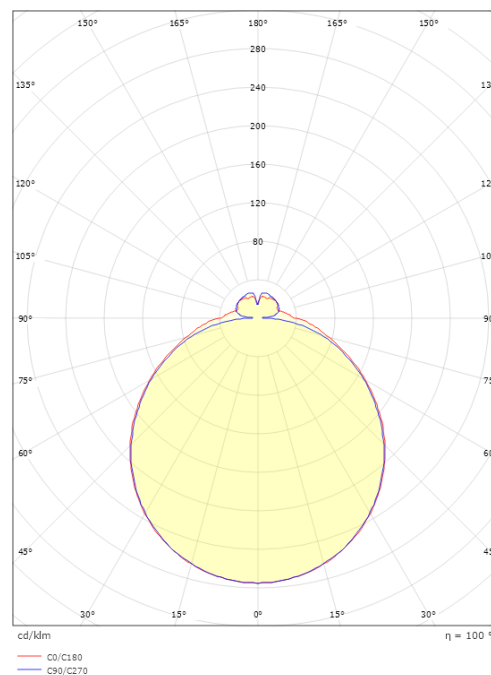

Safir Hvit 900lm 3000K Ra>80 Faseavsnitt

El-nummer: 3101252
EAN: 7021985971041
SG artikkelnr: 597104

Elektrisk

System effekt (W): 7.5W
Spenning: 220-240V
Maks. armaturer per sikring: B10: 19, B16: 30, C10: 31, C16: 51

Lysteknikk

Type lyskilde: LED
Effektiv lysstrøm (lm): 900lm
Lysutbytte: 120 lm/W
Farge temperatur: 3000K
Fargegjengivelse (Ra/CRI): Ra>80
MacAdams faktor: SDCM: 3
Levetid: L70/B20>100.000
Levetid: L80/B20>75.000
Lysstråling: Direkte
Lysspredning: 118°
UGR: UGR<22

Styring

Styring: Faseavsnitt

Beskyttelse

Isolasjonsklasse: Klasse I
IP Klasse: IP20

Energi og godkjenning

Inneholder lyskilde med energiklasse: C
Breeam: Oppfyller Hea 01 krav til flimmerfri
belysning (In-Use: Hea 05)
Byggvarubedømming: Ja
Sunda Hus: B

Materialer og overflater

Materiale: Aluminium
Farge: Hvit RAL 9003
Avskjermingens materiale: Akryl (PMMA)

Montering/Tilkobling

Montering: Utenpåliggende, Innendørs
Tilkobling: Hurtigklemme

Dimensjoner

Bredde (mm) W: 270
Høyde (mm) H: 314
Dybde (D): 88
Vekt (kg) brutto/netto: 2.4 / 2.02

Forpakning

Forpakkingsstørrelse (mm): 325 x 280 x 100

7 0 2 1 9 8 5 9 7 1 0 4 1