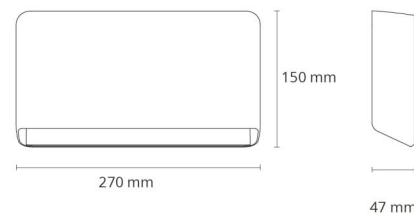

Lysteknikk

Type lyskilde: LED
Lyskilde inkludert: Ja
Effektiv lysstrøm (lm): 1030lm
Lysutbytte: 103 lm/W
Farge temperatur: 4000K
Fargegjengivelse (Ra/CRI): Ra>80
MacAdams faktor: SDCM: 3
Levetid: L80/B20>100.000
Lysstråling: Direkte
Optikk: Diffuser
Synlig flimmer (PstLM): 0.08
Stroboskopisk flimmer (SVM): 0.75