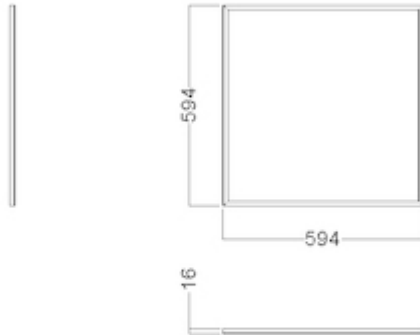

Dimensjoner	
Lengde (mm)	594
Bredde (mm)	594
Høyde (mm)	16
Nettvekt (kg)	4.8208

Tilkobling	
Tilkoplingspunkt	3×2×2.5mm ² Fjærklemme
Pluggtype	Linect 3

Sustainability	
Emballasjematerialer	Papp;Resirkulert papp

Logistikkdata	
Bruttovekt (kg)	5.24

Illustrasjoner

C35-R600×600