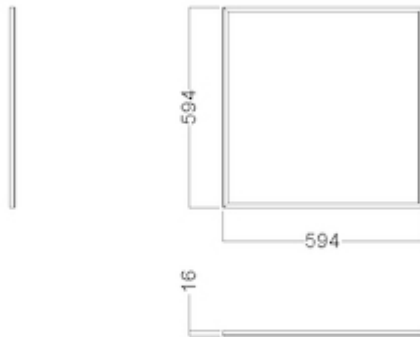

Dimensjoner	
Lengde (mm)	594
Bredde (mm)	594
Høyde (mm)	16
Nettvekt (kg)	4.5632

Tilkobling	
Tilkoplingspunkt	5×2×2.5mm ² Fjærklemme
Pluggtype	Linect 5

Sustainability

Cradle To Gate A1-A3 (Kg CO2-ekv.)	38.31
Totalt resirkulerbart materiale i %	40.71
Totalt resirkulert materiale - EN15804 %	37.81
Emballasjematerialer	Papp;Resirkulert papp

Logistikkdata

Bruttovekt (kg)	4.96
-----------------	------

Illustrasjoner

C35-R600×600