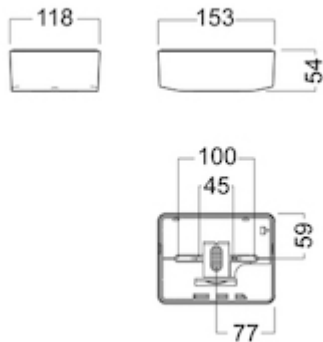

Artikkelnr	E85111200
GTIN	4741145132824
EI-nummer	6621057
Lagerkategori	A

Tekniske spesifikasjoner

Montering	
Montering	Innfelt tak;Utenpåliggende tak
Generell	
Produktform	Rektangulær
Elektriske data	
Lekkasjestrøm (mA)	0.1
Spenning fra (V)	220
Spenning til (V)	240
Frekvens (Hz)	50
Maksimal frekvens (Hz)	60
Totalt effektforbruk (W)	5
IEC jordingsklasse	I
Optikk	
Optikk	WB - Wide beam
Sertifikater	
Sertifisering	ENEC
Teknisk data	
Minimum omgivelsestemperatur (°C)	0
Maksimal omgivelsestemperatur (Ta=°C)	45
Lystekniske data	
Lyskilde	LED
Lumen ut (lm)	120
Lumen/Watt (lm/W)	24
MacAdam trinn	3
Driver / Ballast	
Type LED driver	NM
Antall drivere	1

Nødlys	
Type nødlys	Selvtest (ST)
Lysetid i batteridrift (time)	1
Charging power consumption (Emg) (W)	1.5
Lys i batterimodus (%)	100
Batteritype	NiMh
Batteriform	SideBySide
Batteri mAh	2000
Batterispenning (V)	3.6
Batteri - SP artikkelnummer	SP-19596136-I1
Batteri tilkobling	Molex 5556/57
Armaturhus	
Materiale	Aluminium
Farge	WH - Hvit
Fargenavn	White
Dimensjoner	
Lengde (mm)	115
Bredde (mm)	153
Høyde (mm)	54
Nettvekt (kg)	0.644
Tilkobling	
Tilkoplingspunkt	5×2×2.5mm2 Fjærklemme
Sustainability	
Emballasjematerialer	Resirkulert papp;Papir
Logistikkdata	
Bruttvekt (kg)	0.7

Illustrasjoner

[m]	[m]	[m]	[m]	[m]	[m]
2.00	2.56	5.77	5.77	5.77	2.56
3.00	3.19	7.51	7.51	7.51	3.19
4.00	3.46	8.77	8.77	8.77	3.46
5.00	2.61	9.66	9.66	9.66	2.61
6.00	-	7.46	7.46	7.46	-
7.00	-	5.68	5.68	5.68	-