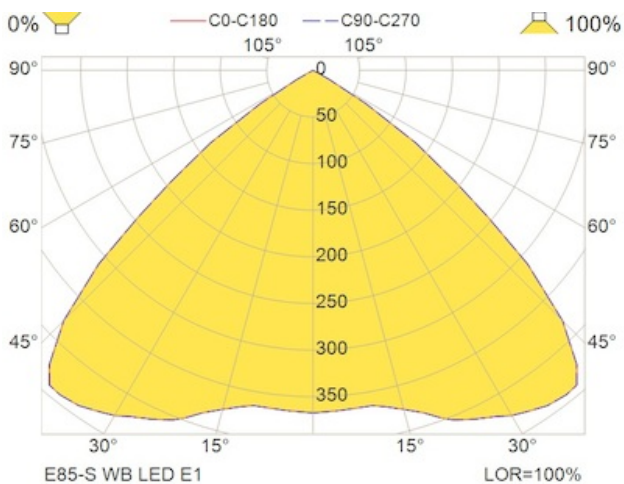

E85-S WB LED E1/ST

E1 / ST betyr at denne artikkelen har innebygget selvtestende nødlys med minimum 1 times lysetid i batteridrift. Testen foretas i henhold til europeiske nødlysstandarder. Indikator LED på produktet kommuniserer testresultatene.

Artikkelnr	E85111200
GTIN	4741145132824
EI-nummer	6621057
Lagerkategori	A

Tekniske spesifikasjoner

Montering	
Montering	Innfelt tak;Utenpåliggende tak
Generell	
Produktform	Rektangulær
Elektriske data	
Lekkasjestrøm (mA)	0.1
Spenning fra (V)	220
Spenning til (V)	240
Frekvens (Hz)	50
Maksimal frekvens (Hz)	60
Totalt effektforbruk (W)	5
IEC jordingsklasse	I
Optikk	
Optikk	WB - Wide beam
Sertifikater	
Sertifisering	ENEC
Teknisk data	
Minimum omgivelsestemperatur (°C)	0
Maksimal omgivelsestemperatur (Ta=°C)	45
Lystekniske data	
Lyskilde	LED
Lumen ut (lm)	120
Lumen/Watt (lm/W)	24
MacAdam trinn	3
Driver / Ballast	
Type LED driver	NM
Antall drivere	1

Nødlys	
Type nødlys	Selvtest (ST)
Lysetid i batteridrift (time)	1
Charging power consumption (Emg) (W)	1.5
Lys i batterimodus (%)	100
Batteritype	NiMh
Batteriform	SideBySide
Batteri mAh	2000
Batterispenning (V)	3.6
Batteri - SP artikkelnummer	SP-19596136-I1
Batteri tilkobling	Molex 5556/57
Armaturhus	
Materiale	Aluminium
Farge	WH - Hvit
Fargenavn	White
Dimensjoner	
Lengde (mm)	115
Bredde (mm)	153
Høyde (mm)	54
Nettvekt (kg)	0.644
Tilkobling	
Tilkoplingspunkt	5×2×2.5mm2 Fjærklemme
Sustainability	
Emballasjematerialer	Resirkulert papp;Papir
Logistikkdata	
Bruttvekt (kg)	0.7

Illustrasjoner

[m]	[m]	[m]	[m]	[m]	[m]
2.00	2.56	5.77	5.77	5.77	2.56
3.00	3.19	7.51	7.51	7.51	3.19
4.00	3.46	8.77	8.77	8.77	3.46
5.00	2.61	9.66	9.66	9.66	2.61
6.00	-	7.46	7.46	7.46	-
7.00	-	5.68	5.68	5.68	-