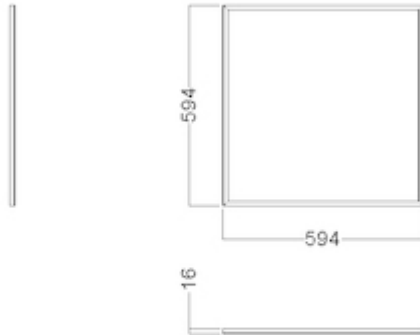

Dimensjoner	
Lengde (mm)	594
Bredde (mm)	594
Høyde (mm)	16
Nettvekt (kg)	4.3976

Tilkobling	
Tilkoplingspunkt	3×2×2.5mm ² Fjærklemme
Pluggtype	Linect 3

Sustainability	
Emballasjematerialer	Papp;Resirkulert papp

Logistikkdata	
Bruttovekt (kg)	4.78

Illustrasjoner

C35-R600×600