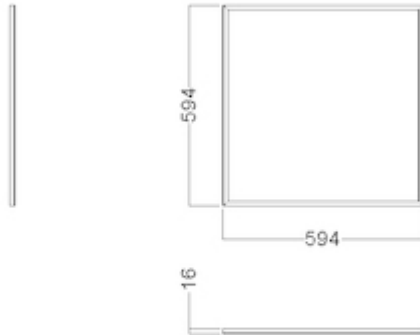

Levetid	
Medianlevetid LED L80 (EN62722) Ta25 (h)	100 000
Lystilbakegang (LLMF) etter 50 000h Ta25	0.90

Armaturhus	
Materiale	Resirkulert aluminium
Farge	WH - Hvit
Fargenavn	White

Dimensjoner	
Lengde (mm)	594
Bredde (mm)	594
Høyde (mm)	16
Nettvekt (kg)	4.5816

Tilkobling	
Tilkoplingspunkt	3×2×2.5mm ² Fjærklemme
Pluggtype	Linect 3

Sustainability	
Emballasjematerialer	Papp;Resirkulert papp

Logistikkdata	
Bruttovekt (kg)	4.98

Illustrasjoner

C35-R600×600