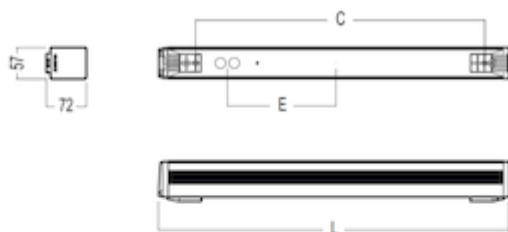

A40-W600 LED 1000 DALI 830

Artikkelnr	A40813662
GTIN	4741145209380
EI-nummer	3301049
Lagerkategori	X

Tekniske spesifikasjoner

Montering	
Montering	Utenpåliggende vegg
Generell	
Produktform	Lineær
LMS-system	
Antall DALI adresser	1
Kommunikasjonsprotokoll	DALI
Elektriske data	
Lekkasjestrøm (mA)	0.5
Spenning fra (V)	220
Spenning til (V)	240
Frekvens (Hz)	50
Maksimal frekvens (Hz)	60
Totalt effektforbruk (W)	9
Antall armaturer på automatsikring 10A type B	17
Antall armaturer på automatsikring 10A type C	28
Antall armaturer på automatsikring 16A type B	28
Antall armaturer på automatsikring 16A type C	46
Optikk	
Optikk	OP - Opal diffuser i akryl
Optikk hovedkategori	Diffusor
Teknisk data	
Maksimal omgivelsestemperatur (Ta=°C)	35
IK klasse	04
IP klasse	44

Lystekniske data	
Lyskilde	LED
Lumen ut (lm)	960
Lumen/Watt (lm/W)	107
Fargetemperatur lyskilde (K)	3000
CRI	>80
MacAdam trinn	3
Energiklasse lyskilde	C
Driver / Ballast	
Type LED driver	DALI
Antall drivere	1
Levetid	
Medianlevetid LED L90 (EN62722) Ta25 (h)	60 000
Lystilbakegang (LLMF) etter 50 000h Ta25	0.90
Armaturhus	
Materiale	Stål
Overflatebehandling material - overdel	Galvanisert
Farge	WH - Hvit
Fargenavn	White
Dimensjoner	
Lengde (mm)	600
Bredde (mm)	57
Høyde (mm)	73
Nettvekt (kg)	0.9384
Tilkobling	
Tilkoplingspunkt	5×2×2.5mm2 Fjærklemme
Sustainability	
Deler som kan repareres / byttes	LED module;Internal driver;Optic;Sensor;End caps
Emballasjematerialer	Plastikk;Papp;Resirkulert papp
Logistikdata	
Bruttvekt (kg)	1.02

Illustrasjoner

Types	C	L	E
1000/1400	510	600	198
1000/1400 OU	521	635	203
1500	810	900	350
1500 OU	821	935	353
2100	1110	1200	0
2100 OU	1121	1235	0
2800	1410	1500	150
2800 OU	1421	1535	150