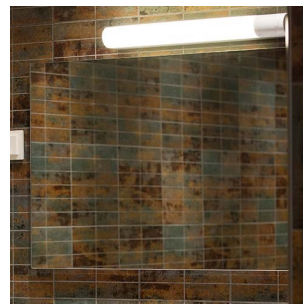

Nice 7W 1030lm 3000K Hvit

Elnr.: 3306397

Speilarmatur som leveres i to varianter: med eller uten integrert stikkontakt. Armaturen har utskiftbar LED-modul med hurtigkobling, noe som gir enkel og verktøyløs demontering ved service.

Den jevnt belyste skjermen gir godt lys med høy fargegjengivelse ($R_a > 80$).

Levetid: opptil 110 000 timer (L70B50, $T_a 25\text{ }^\circ\text{C}$). Armaturen er ikke dimbar.

Kapslingsgrad IP44, klasse I.