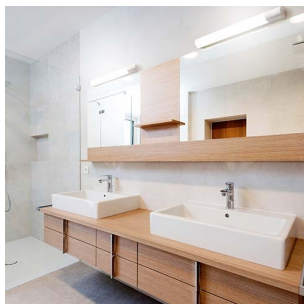

Nice 7W 1030lm 3000K Hvit

Elnr.: 3306397

Speilarmatur som leveres i to varianter: med eller uten integrert stikkontakt. Armaturen har utskiftbar LED-modul med hurtigkobling, noe som gir enkel og verktøyløs demontering ved service.