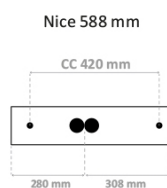

Den jevnt belyste skjermen gir godt lys med høy fargegjengivelse ($R_a > 80$).

Levetid: opptil 110 000 timer (L70B50, $T_a 25\text{ }^\circ\text{C}$). Armaturen er ikke dimbar.

Kapslingsgrad IP44, klasse I.

Teknisk data

Spenning (V)	230
Effekt (W)	7
Lumen/Watt (lm)	145
Lysstyrke (lm)	1030
Fargetemperatur (K)	3000
Fargegjengivelse (R_a)	80
SDCM	3
Driver størrelse (mA)	220
Antall armaturer B 10A	30
Antall armaturer C 10A	50
Antall armaturer B 16A	48
Antall armaturer C 16A	82
Min. omgivelsestemperatur ($^\circ\text{C}$)	-20
Max. omgivelsestemperatur ($^\circ\text{C}$)	+50

Utførelse

Farge	Hvit
RAL-kode	9016 - Hvit
Materiale	Aluminium
IP klasse	44
Lyskilde	LED
Isolasjonsklasse	I
Dimbar	Nei

Nice 7W 1030lm 3000K Hvit

Elnr.: 3306397

Levetid L80B50 Ta25°	100.000
Montering	Utenpåliggende
Avdekningsmateriale	Opalisert plast
Optikk	Linse
Brannklasse D	Nei
DALI	Nei
Hurtigkobling	Nei
Antall poler	3
Integrert sensor	Nei
Lysfordeling	Ekstremt bredstrålende >80gr
Utstrålingsvinkel (°)	120
Produktfamilie	Nice
Bruksområde	Bad og våtrom, Skole/klasserom, Sportshaller, Ho

Dimensjoner

Lengde (mm)	588
Høyde (mm)	81
Bredde (mm)	60
Nettvekt (g)	787

Tilbehør

3305885 Skjerm For Nice 10W 1030lm uten stikk

Vedlikehold

Produktet rengjøres ved å tørke over med en fuktig microfiberklut. Evt. vann/såperester fjernes med en ren microfiberklut.