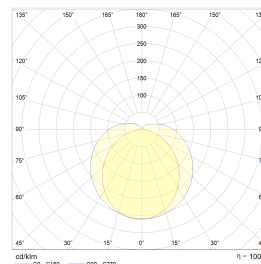

Den jevnt belyste skjermen gir godt lys med høy fargegjengivelse ($R_a > 80$).

Levetid: opptil 110 000 timer (L70B50, $T_a 25\text{ }^\circ\text{C}$). Armaturen er ikke dimbar.

Kapslingsgrad IP44, klasse I.

Teknisk data

Spenning (V)	230
Effekt (W)	7
Lumen/Watt (lm)	145
Lysstyrke (lm)	1030
Fargetemperatur (K)	3000
Fargegjengivelse (R_a)	80
SDCM	3
Driver størrelse (mA)	220
Antall armaturer B 10A	30
Antall armaturer C 10A	50
Antall armaturer B 16A	48
Antall armaturer C 16A	82
Min. omgivelsestemperatur ($^\circ\text{C}$)	-20
Max. omgivelsestemperatur ($^\circ\text{C}$)	+50

Dimensjoner

Lengde (mm)	588
Høyde (mm)	81
Bredde (mm)	60
Nettvekt (g)	787

Tilbehør

3305885 Skjerm For Nice 10W 1030lm uten stikk

Vedlikehold

Produktet rengjøres ved å tørke over med en fuktig microfiberklut. Evt. vann/såperester fjernes med en ren microfiberklut.