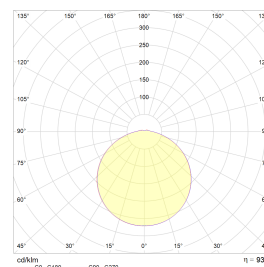

Fargetemperatur: 3000K (varmhvit).

Kapslingsgrad IP44, klasse II.

Teknisk data

Spenning (V)	230
Effekt (W)	15
Lumen/Watt (lm)	107
Lysstyrke (lm)	1600
Fargetemperatur (K)	3000
Fargegjengivelse (Ra)	80
SDCM	3
Driver størrelse (mA)	350
Antall armaturer B 10A	26
Antall armaturer C 10A	44
Antall armaturer B 16A	42
Antall armaturer C 16A	71
Min. omgivelsestemperatur (°C)	-20
Max. omgivelsestemperatur (°C)	+40