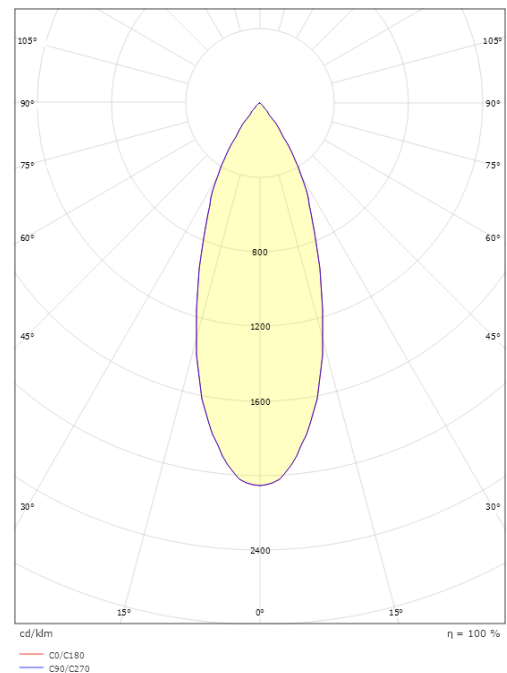

Dimensjoner

Lengde (mm) L: 135
Bredde (mm) W: 39
Høyde (mm) H: 135
Vekt (kg) brutto/netto: 0.3 / 0.25

Forpakning

Forpakkingsstørrelse (mm): 135 x 39 x 135

7 0 2 1 9 8 3 2 0 6 0 0 8