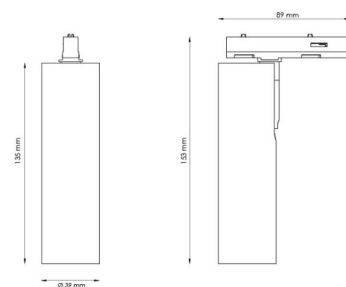

Materialer og overflater

Materiale: Aluminium
Farge: Hvit RAL 9003
Avskjermingens materiale: UV-stabilisert polykarbonat

Montering/Tilkobling

Montering: Utenpåliggende, Innendørs
Tilkobling: Zip skinne (adapter inkludert)

Dimensjoner

Lengde (mm) L: 135
Bredde (mm) W: 39
Høyde (mm) H: 135
Vekt (kg) brutto/netto: 0.3 / 0.25

Forpakning

Forpakkingsstørrelse (mm): 135 x 39 x 135

7 0 2 1 9 8 3 2 0 6 0 0 8