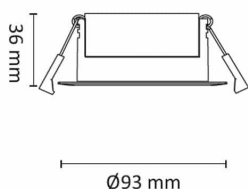

Med en svært lav byggehøyde på kun 36 mm er Gyro Eco spesielt godt egnet for montering i lave nedforinger. Utsparring: Ø 7684 mm. Yttermål: Ø 93 mm. Kapslingsgrad IP44, klasse II.

Teknisk data

Spenning (V)	230
Effekt (W)	8
Lumen/Watt (lm)	88
Lysstyrke (lm)	720
Fargetemperatur (K)	3000
Fargegjengivelse (Ra)	90
SDCM	2
Driver størrelse (mA)	190
Min. omgivelsestemperatur (°C)	-20
Max. omgivelsestemperatur (°C)	+50