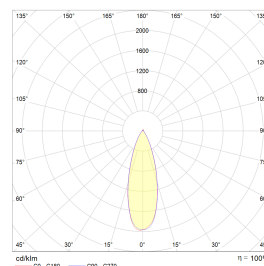

Med en svært lav byggehøyde på kun 36 mm er Gyro Eco spesielt godt egnet for montering i lave nedforinger. Utsparring: Ø 7684 mm. Yttermål: Ø 93 mm. Kapslingsgrad IP44, klasse II.

Teknisk data

Spenning (V)	230
Effekt (W)	8
Lumen/Watt (lm)	88
Lysstyrke (lm)	720
Fargetemperatur (K)	3000
Fargegjengivelse (Ra)	90
SDCM	2
Driver størrelse (mA)	190
Min. omgivelsestemperatur (°C)	-20
Max. omgivelsestemperatur (°C)	+50