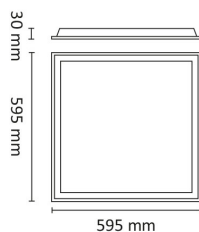

DALI2:

6607344 Driver med påmontert 5p Linect boks

Teknisk data

Spenning (V)	230
Effekt (W)	38,75
Lumen/Watt (lm)	130
Lysstyrke (lm)	5175
Fargetemperatur (K)	3000-4000