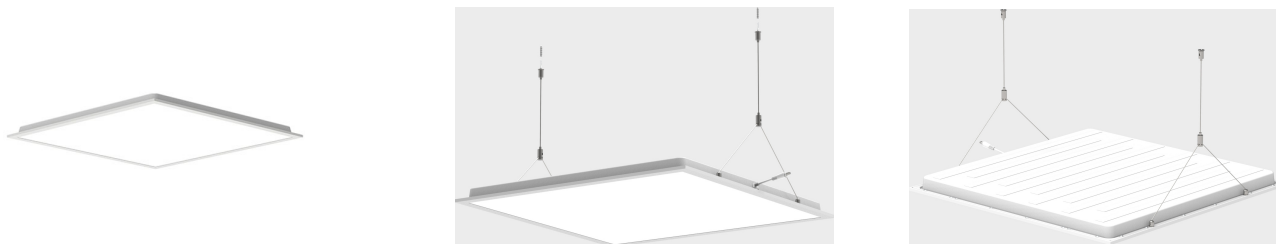

Square BL R600 5000lm 3000/4000K MP u

Elnr.: 3323856

Ved utviklingen av Square BL LED Panel er det lagt vekt på høy materialkvalitet, jevn lysfordeling i frontplaten og fleksible monteringsløsninger.

Square BL leveres uten driver og må kompletteres med dette. Det finnes et bredt utvalg drivere med av/på, faseavsnitt eller DALI2-styring.

Square BL 600 × 600 mikroprismatisk egner seg godt som erstatning for eldre lysrørarmaturer, som 4 × 18 W T8 og 4 × 14 W T5. Innfellingsmål er 595 × 595 × 30 mm. For utenpåliggende montering kan en 600 × 600 ramme bestilles separat (3348046), noe som gir en byggehøyde på 70 mm fra taket.