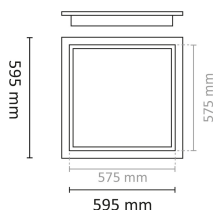

Square Deco er en lysende ramme for innfelling i T-profiltak, som kan benyttes enten som erstatning for eller som supplement til standard LED-paneler. Rammen monteres i T-profilen, og det benyttes en standard himlingsplate i midten. Alternativt kan andre platetyper brukes for å skape kreative visuelle uttrykk. Den lysende rammen bygger noe ned fra himlingen, noe som gir bred lysspredning og gjør armaturen til et tydelig designelement.

Teknisk data

| | |
|--------------------------------|------|
| Spenning (V) | 230 |
| Effekt (W) | 40 |
| Lumen/Watt (lm) | 95 |
| Lysstyrke (lm) | 3800 |
| Fargetemperatur (K) | 3000 |
| Fargegjengivelse (Ra) | 90 |
| SDCM | 3 |
| Driver størrrelse (mA) | 1050 |
| Antall armaturer B 10A | 12 |
| Antall armaturer C 10A | 19 |
| Antall armaturer B 16A | 20 |
| Antall armaturer C 16A | 32 |
| Min. omgivelsestemperatur (°C) | -20 |
| Max. omgivelsestemperatur (°C) | +40 |

Dimensjoner

| | |
|----------------------------|------|
| Lengde (mm) | 595 |
| Høyde (mm) | 10 |
| Bredde (mm) | 595 |
| Lengde på tilf. kabel (mm) | 2000 |
| Nettvekt (g) | 740 |

Tilbehør

| | | |
|---------|----------------------------------|--|
| 1405909 | UniDim KUD-265EV 265W 1-Pol Hvit |  |
| 1405959 | UniDim 265W KUD-265EV 1-Pol Sort |  |
| 1405905 | UniDim KUD-500EV-L Hvit |  |
| 1405905 | UniDim KUD-500EV-L Sort |  |