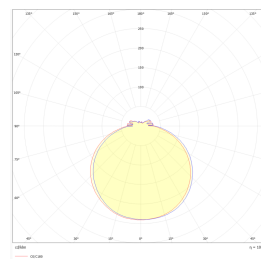

Teknisk data

| | |
|--------------------------------|------|
| Spenning (V) | 230 |
| Effekt (W) | 40 |
| Lumen/Watt (lm) | 95 |
| Lysstyrke (lm) | 3800 |
| Fargetemperatur (K) | 3000 |
| Fargegjengivelse (Ra) | 90 |
| SDCM | 3 |
| Driver størrrelse (mA) | 1050 |
| Antall armaturer B 10A | 12 |
| Antall armaturer C 10A | 19 |
| Antall armaturer B 16A | 20 |
| Antall armaturer C 16A | 32 |
| Min. omgivelsestemperatur (°C) | -20 |
| Max. omgivelsestemperatur (°C) | +40 |