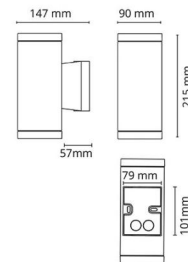

Echo Sort 360lm 2700K Ra>80 Faseavsnitt

El-nummer: 3104462
 EAN: 7021986146837
 SG artikkelnr: 614683

Elektrisk

Watt: 2x4,5W
 System effekt (W): 9W
 Spenning: 220-240V

Lysteknikk

Type lyskilde: LED
 Sokkel: GU10
 Lyskilde inkludert: Ja
 Effektiv lysstrøm (lm): 360lm
 Lysutbytte: 40 lm/W
 Farge temperatur: 2700K
 Fargegjengivelse (Ra/CRI): Ra>80
 MacAdams faktor: SDCM: 4
 Levetid: L70/B50>40.000
 Lysstråling: Direkte
 Optikk: Glass gjennomsiktig
 Lysspredning: 35°/35°

Materialer og overflater

Materiale: Aluminium
 Farge: Sort RAL 9004
 Avskjermingens materiale: Herdet glass

Montering/Tilkobling

Montering: Utenpåliggende, Utendørs
 Tilkobling: Hurtigklemme

Dimensjoner

Bredde (mm) W: 90
 Høyde (mm) H: 215
 Dybde (D): 147
 Vekt (kg) brutto/netto: 1.944 / 1.62

Forpakning

Forpakkingsstørrelse (mm): 160 x 100 x 230