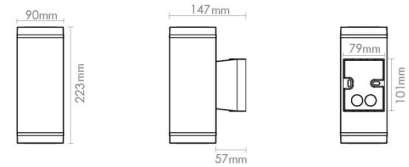

Echo Deco Grafitt 360lm 2700K Ra>80 Faseavsnitt

El-nummer: 3102355
 EAN: 7021986237092
 SG artikkelnr: 623709

Elektrisk

Watt: 2x4,5W
 System effekt (W): 9W
 Spenning: 220-240V
 Maks. armaturer per sikring: B10: 100, B16: 100, C10: 160, C16: 160

Lysteknikk

Type lyskilde: LED
 Sokkel: GU10
 Lyskilde inkludert: Ja
 Effektiv lysstrøm (lm): 360lm
 Lysutbytte: 40 lm/W
 Farge temperatur: 2700K
 Fargegjengivelse (Ra/CRI): Ra>80
 MacAdams faktor: SDCM: 4
 Levetid: L70/B50>40.000
 Lysstråling: Direkte
 Optikk: Opal
 Lysspredning: 35°/35°

Materialer og overflater

Materiale: Aluminium
 Farge: Grafitt
 Avskjermingens materiale: UV-stabilisert polykarbonat

Montering/Tilkobling

Montering: Utenpåliggende, Utendørs
 Tilkobling: Hurtigklemme

Dimensjoner

Bredde (mm) W: 90
 Høyde (mm) H: 223
 Dybde (D): 147
 Vekt (kg) brutto/netto: 1.62 / 1.579

Forpakning

Forpakkingsstørrelse (mm): 235 x 160 x 100