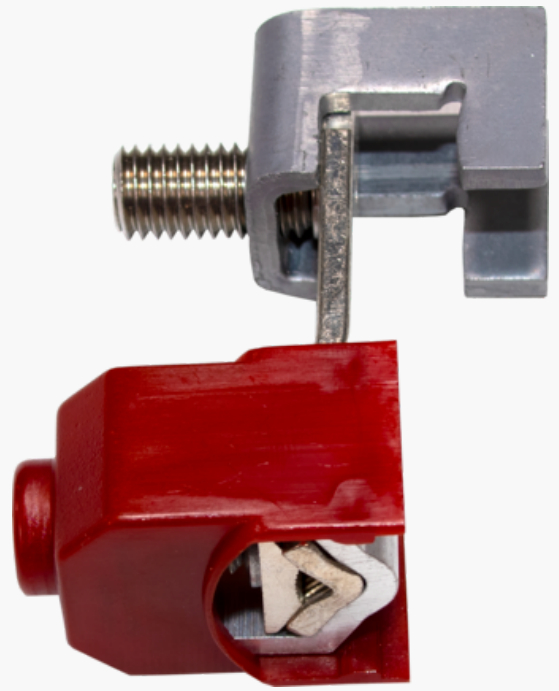

Produktnavn	Direkte tilkoblingsklemme PEN 10-95 mm ²
Vare-/Ei nummer	1101146
GTIN	4044613000121
ETIM-klasse	EC000001

PRODUKTBeskrivelse

Direkte tilkoblingsklemme PEN 10-95 mm²

Dimensjoner

Lengde	80 mm
Høyde	50 mm
Bredde	35 mm
Vekt	180 g