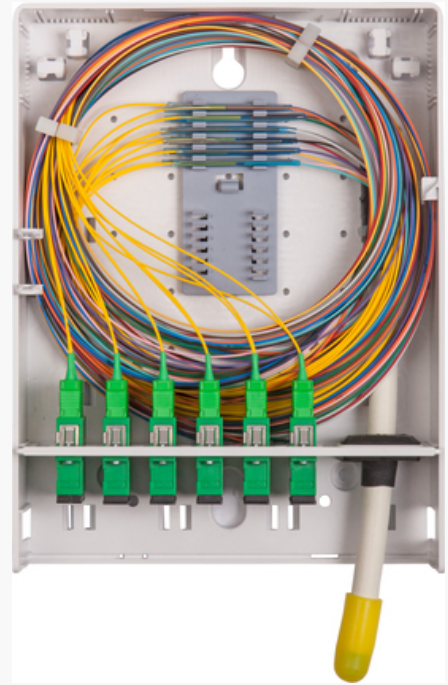

Produktnavn	Fiberboks Easy 6xSCD/LCQ IP20 Inkl. skjøteholder
Vare-/Ei nummer	6923232
Produkttype	2-12F
GTIN	7070701310534
ETIM-klasse	EC002067

PRODUKTBeskrivelse

Robust IP20 klassifisert veggboкс for innendørs montasje i hvit ABS plast (RAL 9003).

Plass til 6 SC-duplex eller 6 LC-quad adaptere.

Leveres med

- Skjøteholder for 24F
- Kabelgjennomføring
- Adapterholder for 6 SC-duplex adaptere
- Føringsringer
- Festemateriell
- Varselskilt/klistremerke

Dimensjoner

Lengde	60 mm
Høyde	205 mm
Bredde	157 mm
Vekt	400 g

Tekniske spesifikasjoner - Skjøtebokser

Bruksområde	Innendørs
Skjøtekapasitet	24
Konnektor - kapasitet	24
Konnektor - typer	SC, LC
Diameter Innkommende kabel	3-10mm
Skjøteholder inkludert	Ja
IP klassifisering	ip20
Slagfasthet (EN 62262)	ik05
Farge	Hvit RAL 9003
Materiale	ABS
Halogenfri	Ja
Brannklasse	v2 to ul94