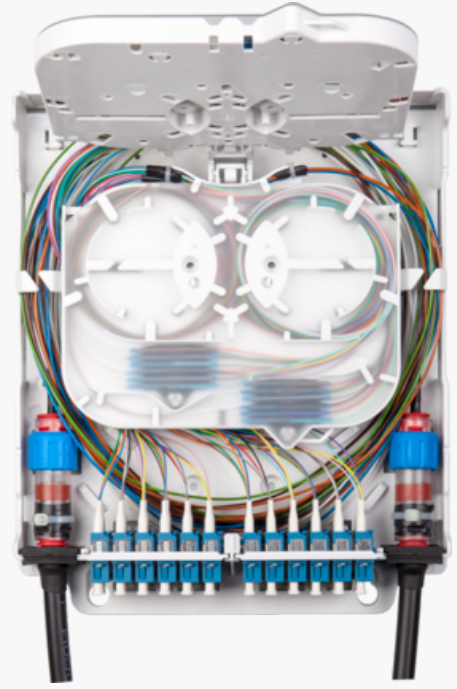

Produktnavn	Fiberboks Uni 12xSCD/LCQ IP20 Inkl. kassetter
Vare-/Ei nummer	6923233
Produkttype	2-48F
GTIN	7070701313733
ETIM-klasse	EC002067

PRODUKTBESKRIVELSE

Robust IP20 klassifisert veggbox for innendørs montasje i hvit ABS plast (RAL 9003).

Plass til 12 SC-duplex eller 12 LC-quad adaptere.

Leveres med:

- Skjøtekassetter for 48 fiber
- Lås
- Kabelgjennomføring
- Adapterholder med 12 SC-simplex hull
- Adapterholder med 12 SC-duplex hull
- Føringsringer
- Festemateriell
- Varselskilt/klistremerke.

Dersom boksen kun benyttes for skjøting kan det skjøtes 72F (må suppleres med ekstra skjøteholder TS12).

Dimensjoner

Lengde	60 mm
Høyde	340 mm
Bredde	235 mm
Vekt	900 g

Tekniske spesifikasjoner - Skjøtebokser

Bruksområde	Innendørs
Skjøtekapasitet	48
Konnektor - kapasitet	48
Konnektor - typer	sc/upc simplex, sc/upc duplex, sc/apc simplex, sc/apc duplex, lc/upc duplex, lc/upc quad, lc/apc duplex, lc/apc quad
Diameter Innkommende kabel	3-14mm
Midspan inngang	Ja
Skjøtebrett - inkludert	1
Skjøtebrett - max antall	2
Maks fiber pr skjøtebrett	24
Skjøteholder inkludert	Ja
Låsbar	Ja
IP klassifisering	ip20
Slagfasthet (EN 62262)	ik06
Farge	Hvit RAL 9003
Materiale	ABS
Halogenfri	Ja