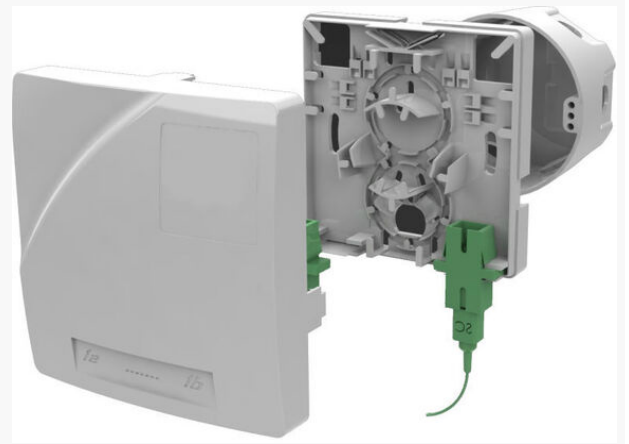

Produktnavn	ORM1 Fiberuttak 2xSCS/LCD IP30 Uten adapter
Vare-/Ei nummer	6923338
Produkttype	VEGGUTTAK
GTIN	7070701107721
ETIM-klasse	EC001409

## PRODUKTBeskrivelse

Liten og anvendelig IP30 klassifisert uttaksboks for fiber for innendørs montasje i hvit ABS plast (RAL 9003). Uttaket er tilpasset for G657-fiber og rommer 1 eller 2 SC simplex eller LC duplex adapter.

Kabel eller rør med maks diameter 6 mm kan tas inn fra alle fire sider eller fra undersiden.

Leveres med både kort og langt lokk. Det lange lokket dekker adapter og kontakter på patchkabelen som en enkel mekanisk beskyttelse.

## Dimensjoner

Lengde	114 mm
Høyde	50 mm
Bredde	80 mm
Vekt	70 g