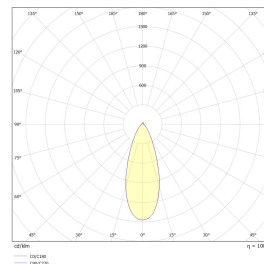

Designserien omfatter også produktene Gyro Spot (halvinnfelt spotlight) og Cylinder Bar (avlang skinne med integrert belysning).

Standard fargetemperatur er 2700K (varmhvit). Kan også leveres i WarmDim-utførelse, med dimming fra 3000K til 2200K.

Kapslingsgrad IP20, klasse I.

Teknisk data

Spenning (V)	230
Effekt (W)	3x6
Lumen/Watt (lm)	85
Lysstyrke (lm)	1500
Fargetemperatur (K)	2700
Fargegjengivelse (Ra)	90
SDCM	3
Driver størrelse (mA)	540
Antall armaturer B 16A	32
Antall armaturer C 16A	54
Min. omgivelsestemperatur (°C)	-20
Max. omgivelsestemperatur (°C)	+50