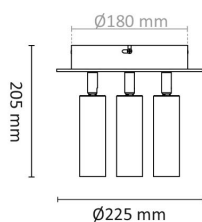

Designserien omfatter også produktene Gyro Spot (halvinnfelt spotlight) og Cylinder Bar (avlang skinne med integrert belysning).

Standard fargetemperatur er 2700K (varmhvit). Kan også leveres i WarmDim-utførelse, med dimming fra 3000K til 2200K.

Kapslingsgrad IP20, klasse I.

Teknisk data

Spenning (V)	230
Effekt (W)	3x6
Lumen/Watt (lm)	85
Lysstyrke (lm)	1500
Fargetemperatur (K)	2700
Fargegjengivelse (Ra)	90
SDCM	3
Driver størrelse (mA)	540
Antall armaturer B 16A	32
Antall armaturer C 16A	54
Min. omgivelsestemperatur (°C)	-20
Max. omgivelsestemperatur (°C)	+50

Utførelse

Farge	Hvit
RAL-kode	9003 - Signal/Matt Hvit
Materiale	Aluminium
IP klasse	20
Lyskilde	LED
Isolasjonsklasse	I
Dimbar	Ja
Levetid L70B50 Ta25°	120.000
Levetid L80B50 Ta25°	80.000

Gyro Rondell 3x6W 1500lm 2700K Hvit

Dimensjoner

Høyde (mm)	150
Diameter (mm)	225
Nettvekt (g)	1411

Tilbehør

1405909	UniDim KUD-265EV 265W 1-Pol Hvit	
1405959	UniDim 265W KUD-265EV 1-Pol Sort	
1405905	UniDim KUD-500EV-L Hvit	
1405905	UniDim KUD-500EV-L Sort	
	Dekorring Kobber Gyro Spot/Rondell/Cylinderbar 2700K	
	Dekorring Gull Gyro Spot/Rondell/Cylinderbar 2700K	
	Dekorring Sort Gyro Spot/Rondell/Cylinderbar For 2700K	