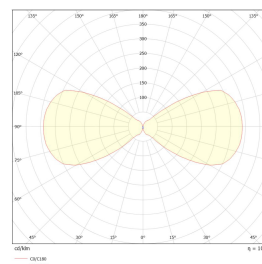

## Teknisk data

Spenning (V)	230
Effekt (W)	2x3
Lumen/Watt (lm)	68
Lysstyrke (lm)	2x205
Fargetemperatur (K)	2700
Fargegjengivelse (Ra)	80
SDCM	3
Driver størrelse (mA)	300
Antall armaturer B 10A	30
Antall armaturer C 10A	50
Antall armaturer B 16A	48
Antall armaturer C 16A	82
Min. omgivelsestemperatur (°C)	-20
Max. omgivelsestemperatur (°C)	+45

## Dimensjoner

Lengde (mm)	110
Høyde (mm)	110
Bredde (mm)	110
Nettovekt (g)	1088