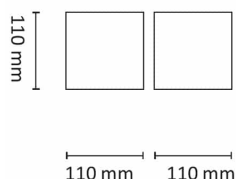

## Teknisk data

Spenning (V)	230
Effekt (W)	2x3
Lumen/Watt (lm)	68
Lysstyrke (lm)	2x205
Fargetemperatur (K)	2700
Fargegjengivelse (Ra)	80
SDCM	3
Driver størrelse (mA)	300
Antall armaturer B 10A	30
Antall armaturer C 10A	50
Antall armaturer B 16A	48
Antall armaturer C 16A	82
Min. omgivelsestemperatur (°C)	-20
Max. omgivelsestemperatur (°C)	+45

## Dimensjoner

Lengde (mm)	110
Høyde (mm)	110
Bredde (mm)	110
Nettovekt (g)	1088