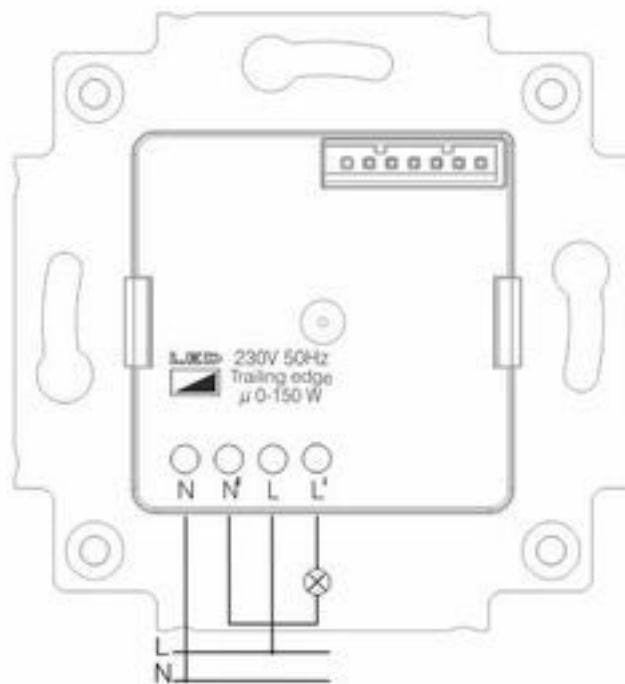

MONTERING

Uret bygger bare 20mm inn i veggboksen og er utstyrt med elevatorklemmer slik at det raskt og enkelt kan monteres i standard veggboks eller med påveggkappe type MTC-VH. Ut av esken kan uret slå lys av/på og dimme mellom 5-100%. Resterende funksjonalitet må aktiveres via appen Mi.Control.

Leverandør:

Function AS

SPESIFIKASJONER

Monteringsarrangement:	Betjeningsselement
Antall moduler (ved modulbygging):	0
Modell / utførelse:	Elektronisk
Monteringsmetode:	Innfelt
Type feste:	Feste med skrue
Materiale:	Plast
Materialkvalitet:	Termoplast
Overflatebeskyttelse:	Ubehandlet
Type overflate:	Matt
Farge:	Hvit
RAL-nummer (lignende):	9010
Gjennomsiktig:	Nei
Egnet for beskyttelsesgrad (IP):	IP20
Gangreserve:	87600 Time
Nominell spenning:	230 Volt
Frekvensområde:	50 - 50 Hertz
Astro-program:	Ja
Med tilkobling for lysstyrkesensor:	Nei
Maks effekt:	150 Watt
Kompatibel med Apple HomeKit:	Nei
Kompatibel med Google Assistant:	Nei
Kompatibel med Amazon Alexa:	Nei
Med IFTTT-støtte:	Nei

Innbyggingsdybde:	20 Millimeter
Min. dybde på apparatboks:	20 Millimeter
Enhet bredde:	84 Millimeter
Enhet høyde:	84 Millimeter
Enhet dybde:	33.2 Millimeter

KOBLINGSSKJEMA

MÅLSKISSE