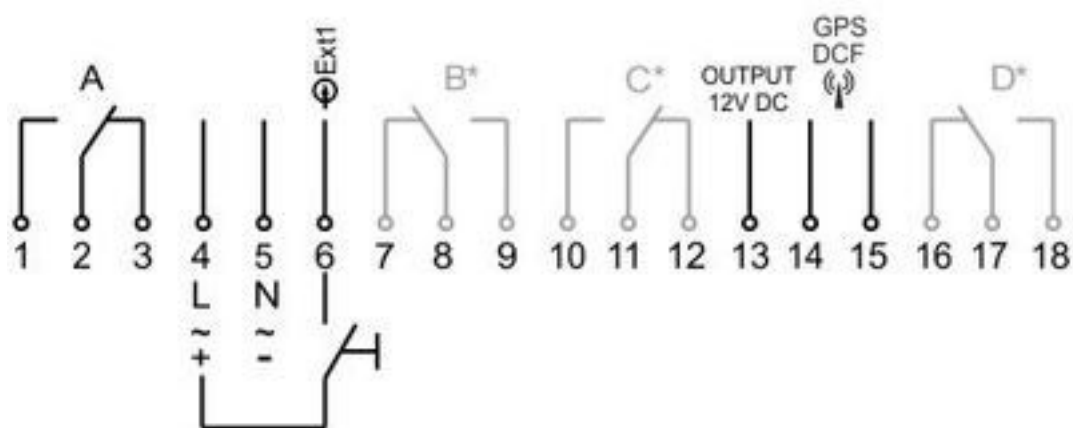

Bredde i antall modulmellomrom:	4
Bredde:	71.5 Millimeter
Høyde:	90 Millimeter
Dybde:	58 Millimeter

KOBLINGSSKJEMA

---

*depends on model

MÅLSKISSE