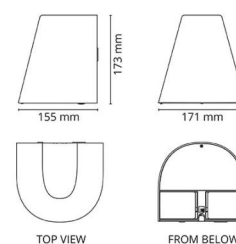

Lengde (mm) L: 180
Bredde (mm) W: 171
Høyde (mm) H: 173
Dybde (D): 155
Vekt (kg) brutto/netto: 1.55 / 1.55

Forpakning

Forpakkingsstørrelse (mm): 180 x 165 x 185

7 0 2 1 9 8 6 1 4 9 2 1 0