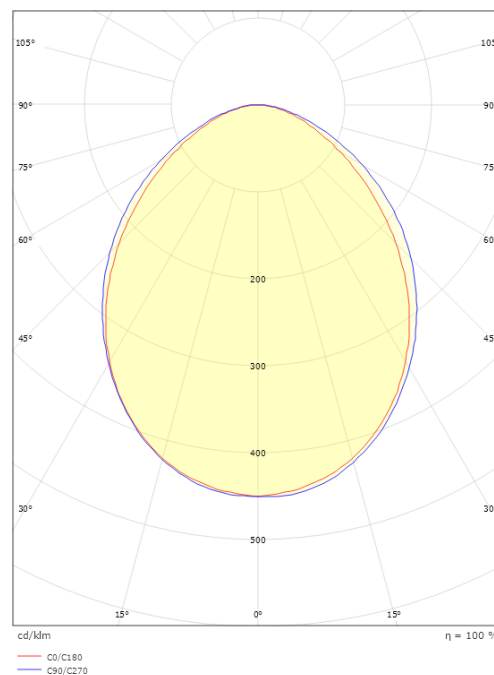

Lengde (mm) L: 180
Bredde (mm) W: 171
Høyde (mm) H: 173
Dybde (D): 155
Vekt (kg) brutto/netto: 1.55 / 1.55

Forpakning

Forpakkingsstørrelse (mm): 180 x 165 x 185

7 0 2 1 9 8 6 1 4 9 2 1 0