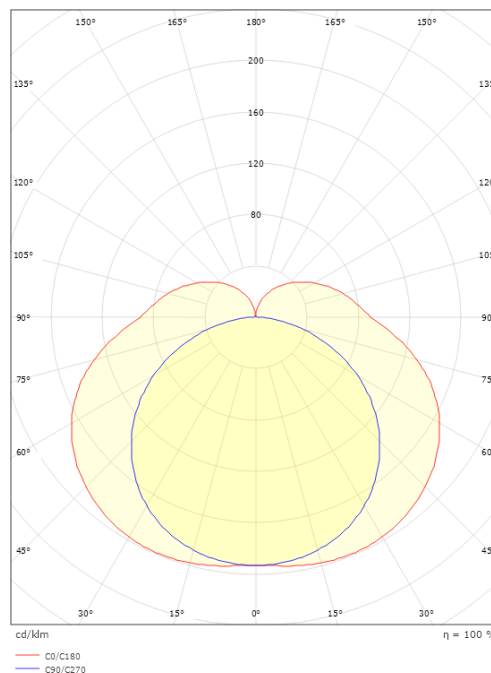

Prelude Square Connect

Prelude Square Hvit 1620lm 3000K Ra>90 Connect

El-nummer: 3310854
EAN: 7021981114404
SG artikkelnr: 111440

Elektrisk

System effekt (W): 13W
Spennning: 220-240V
Frekvens (Hz): 50/60Hz
Maks. armaturer per sikring: B10: 25, B16: 40, C10: 41, C16: 68
PE Lekkasje strøm (mA): 0,7

Lysteknikk

Type lyskilde: LED
Lyskilde inkludert: Ja
Effektiv lysstrøm (lm): 1620lm
Lysutbytte: 125 lm/W
Farge temperatur: 3000K
Fargegjengivelse (Ra/CRI): Ra>90
MacAdams faktor: SDCM: 3
Levetid: L80/B10>100.000
Lysstråling: Direkte
Optikk: Akryl diffuser

Styring

Styring: Connect

Beskyttelse

Isolasjonsklasse: Klasse II
IP Klasse: IP20

Energi og godkjenning

Inneholder lyskilde med energiklasse: C
Breeam: Oppfyller Hea 01 krav til flimmerfri belysning (In-Use: Hea 05)

Materialer og overflater

Materiale: Aluminium
Farge: Hvit RAL 9003
Avskjermings materiale: Akryl (PMMA)

Montering/Tilkobling

Montering: Utenpåliggende, Innendørs
Tilkobling: Hurtigklemme

Dimensjoner

Bredde (mm) W: 615
Høyde (mm) H: 59
Dybde (D): 62
Vekt (kg) brutto/netto: 1.144 / 1.014

Forpakning

Forpakkingsstørrelse (mm): 625 x 75 x 60

7 0 2 1 9 8 1 1 1 4 4 0 4