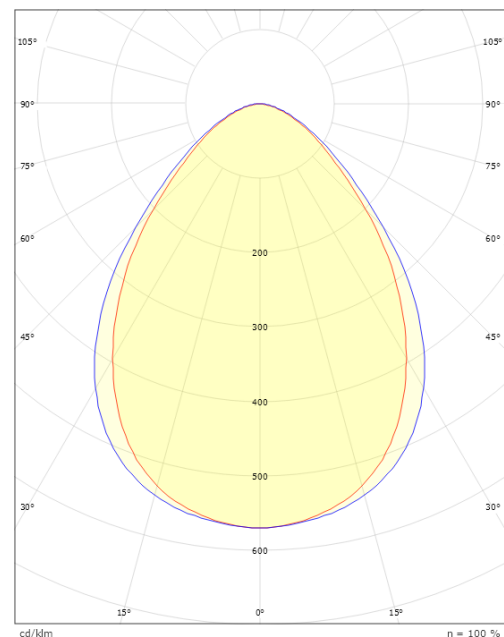

cd/kdm
C0/C180
C90/C270

7 0 2 1 9 8 2 1 2 0 9 6 1