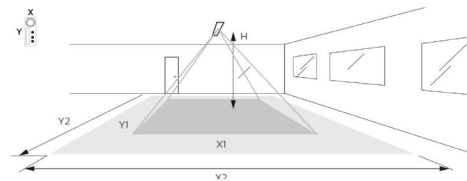

EcoLine Connect

Ecoline Connect 1200 Hvit 3910lm 3000K Ra>80 Connect

El-nummer: 3315930
EAN: 7021982120961
SG artikkelnr: 212096

Elektrisk

System effekt (W): 30W
Spenning: 220-240V
Frekvens (Hz): 50/60Hz
Maks. armaturer per sikring: B10: 15, B16: 24, C10: 24, C16: 40
PE Lekkasje strøm (mA): 0.50

Lysteknikk

Type lyskilde: LED
Lyskilde inkludert: Ja
Effektiv lysstrøm (lm): 3910lm
Lysutbytte: 130 lm/W
Farge temperatur: 3000K
Fargegjengivelse (Ra/CRI): Ra>80
MacAdams faktor: SDCM: 3
Levetid: L80/B20>100.000
Levetid: L90>50.000
Lysstråling: Direkte
Optikk: Opalprismatisk
UGR: UGR<19
Synlig flimrer (PstLM): 1
Stroboskopisk flimrer (SVM): 0,4
Fotobiologisk sikkerhet: RG 0

Styring

Styring: Connect

Beskyttelse

Isolasjonsklasse: Klasse I
IP Klasse: IP20

Energi og godkjenning

Inneholder lyskilde med energiklasse: C
Breeam: Oppfyller Hea 01 krav til flimrerfri belysning (In-Use: Hea 05)

Materialer og overflater

Materiale: stålplate
Avskjermingens materiale: Akryl (PMMA)

Montering/Tilkobling

Montering: Hengende eller utenpåliggende, Innendørs
Modul: 1200
Tilkobling: 3 pol hurtigklemme med 3x1,5mm² kobling fra senter til enden

Dimensjoner

Lengde (mm) L: 1235
Bredder (mm) W: 166
Høyde (mm) H: 55
Vekt (kg) brutto/netto: 4.43 / 4

Forpakning

Forpakkingsstørrelse (mm): 1255 x 180 x 70

H (m)	Minor movements		Major movements	
	X1 (m)	Y1 (m)	X2 (m)	Y2 (m)
2.4	1.9	2.9	2.9	4.3
3	2.4	3.6	3.6	5.4