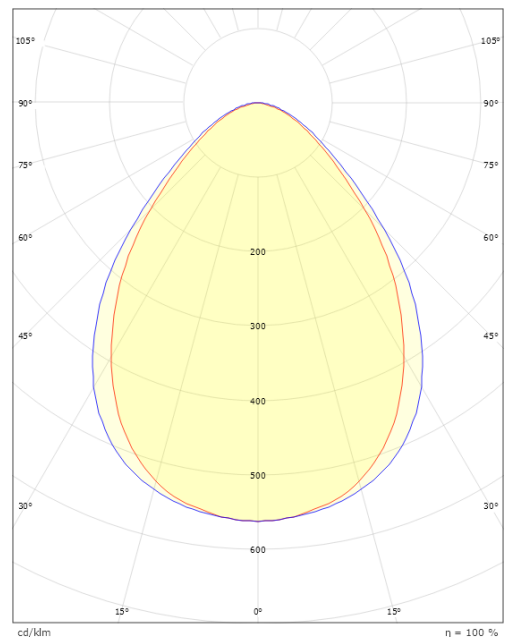

Dimensjoner

Lengde (mm) L: 1600
 Bredder (mm) W: 166
 Høyde (mm) H: 47
 Vekt (kg) brutto/netto: 5.2 / 4.5

Forpakning

Forpakkingsstørrelse (mm): 1620 x 180 x 62

cd/klm
 — C0/C180
 — C90/C270

7 0 2 1 9 8 2 1 2 8 0 0 4