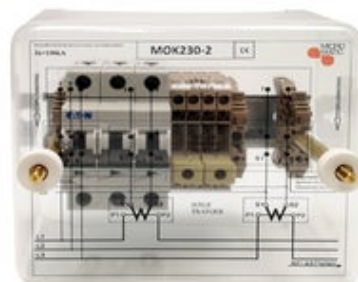

## Måleromkobler 230V åpen

<b>Art.nr</b>	HI1200
<b>El.nr</b>	8200100
<b>GTIN</b>	7070587120302

## PRODUKTBESKRIVELSE

Måleromkobler 230V åpen er en komplett måleromkobler som leveres i åpen plomberbar kapsling IP30 inkludert sikringer, kortslutningsklemmer og lasker for 230V aron kobling, dvs kortslutningsklemmer for 2stk strømtransformatorer. Produktet er utviklet i samarbeid med norske elverk og tilfredstiller kravene i REN-blad 4002:2013.

Automaten type Schneider iC60H er typetesta med kortslutnings-strøm opp til 70kA og kan i praksis brukes på bortimot alle anlegg i Norge uten at en trenger å ta hensyn til høye kortslutningsstrømmer.

Medfølgende lask for rekkeklemme gir enkelt og raskt kortslutning av strømtrafoer.

## NØKKELEGENSKAPER

<b>Varemerke:</b>	Function
<b>Spenning:</b>	230 V AC
<b>Tilkobling:</b>	2 strømtransformatorer (Aron)
<b>Kapsling:</b>	IP30
<b>Deksel:</b>	Åpen
<b>Bredde produkt (↔, mm):</b>	175 mm
<b>Høyde produkt (↑, mm):</b>	185 mm
<b>Lengde/dybde produkt (□ ,mm):</b>	10 mm
<b>Nettvekt på produkt uten emballasje (Δ, g):</b>	1020 g