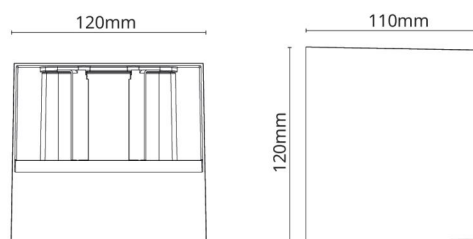

Dimensjoner

Lengde (mm) L: 120
 Bredder (mm) W: 110
 Høyde (mm) H: 120
 Vekt (kg) brutto/netto: 0.98 / 0.797

Forpakning

Forpakkingsstørrelse (mm): 125 x 125 x 130

7 0 2 1 9 8 6 4 1 7 0 6 7