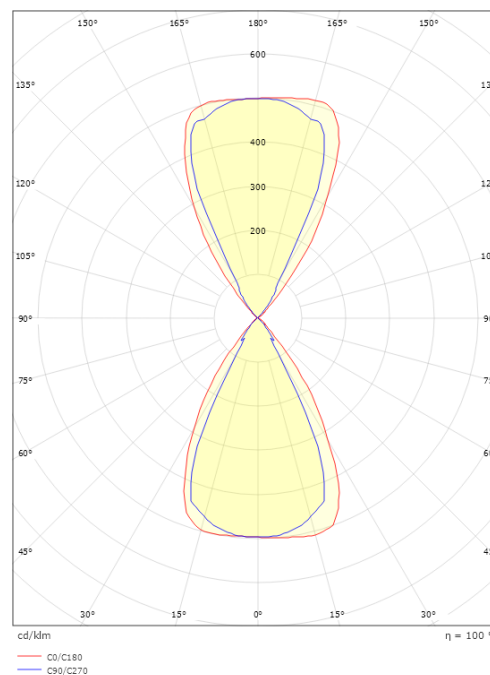

Dimensjoner

Lengde (mm) L: 120
 Bredder (mm) W: 110
 Høyde (mm) H: 120
 Vekt (kg) brutto/netto: 0.98 / 0.797

Forpakning

Forpakkingsstørrelse (mm): 125 x 125 x 130

7 0 2 1 9 8 6 4 1 7 0 6 7