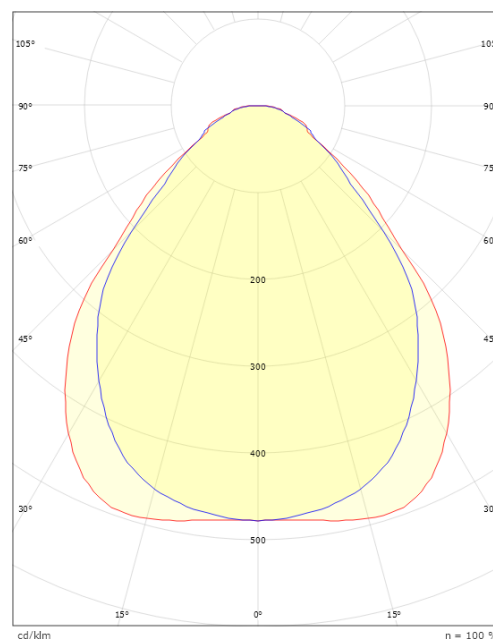

Sense Pro Connect 600x600

Sense Pro Connect 600x600 Hvit 3000K Ra>80 Connect

El-nummer: 3315942
EAN: 7021982126840
SG artikkelnr: 212684

Elektrisk

Spenning: 33V
Frekvens (Hz): 50/60Hz

Lysteknikk

Type lyskilde: LED
Lyskilde inkludert: Ja
Farge temperatur: 3000K
Fargegjengivelse (Ra/CRI): Ra>80
MacAdams faktor: SDCM: 3
Levetid: L80/B20>100.000
Levetid: L90>50.000
Lysstråling: Direkte
Optikk: Opalprismatisk
Lysspredning: 110°
Fotobiologisk sikkerhet: RG 0

Styring

Styring: Connect

Beskyttelse

Isolasjonsklasse: Klasse III
IP Klasse: IP20

Energi og godkjenning

Inneholder lyskilde med energiklasse: C

Materialer og overflater

Materiale: Aluminium
Farge: Hvit RAL 9016 glans 30
Avskjermingens materiale: Akryl (PMMA)

Montering/Tilkobling

Montering: Innfelling, Innendørs
Modul: 600x600 Synlig T-skinne, T/L 15/24mm
Tilkobling: Quick connector

Dimensjoner

Lengde (mm) L: 597
Bredde (mm) W: 597
Høyde (mm) H: 11
Vekt (kg) brutto/netto: 3.603 / 2.985

Forpakning

Forpakkingsstørrelse (mm): 635 x 635 x 65

cd/km

η = 100 %

— C0/C180
— C90/C270

7 0 2 1 9 8 2 1 2 6 8 4 0