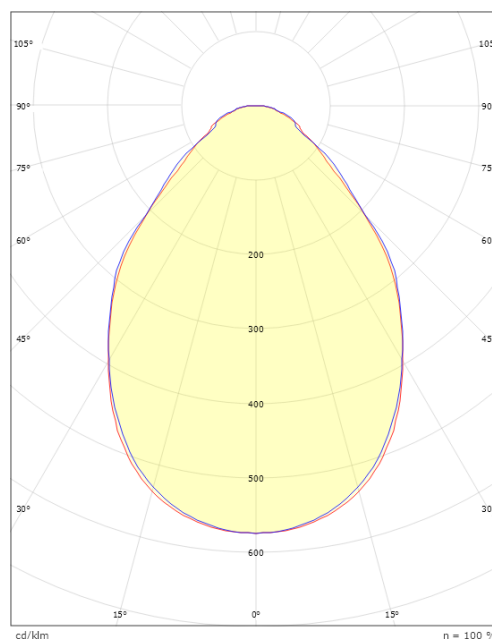

Sense Pro Connect 300x1200

Sense Pro Connect 300x1200 Hvit 3000K Ra>80 Connect

El-nummer: 3315944
EAN: 7021982126864
SG artikkelnr: 212686

Elektrisk

Spenning: 33V
Frekvens (Hz): 50/60Hz

Lysteknikk

Type lyskilde: LED
Lyskilde inkludert: Ja
Farge temperatur: 3000K
Fargegjengivelse (Ra/CRI): Ra>80
MacAdams faktor: SDCM: 3
Levetid: L80/B20>100.000
Levetid: L90>50.000
Lysstråling: Direkte
Optikk: Opalprismatisk
Lysspredning: 110°
Fotobiologisk sikkerhet: RG 0

Styring

Styring: Connect

Beskyttelse

Isolasjonsklasse: Klasse III
IP Klasse: IP20

Energi og godkjenning

Inneholder lyskilde med energiklasse: C

Materialer og overflater

Materiale: Aluminium
Farge: Hvit RAL 9016 glans 30
Avskjermingens materiale: Akryl (PMMA)

Montering/Tilkobling

Montering: Innfelling, Innendørs
Modul: 300x1200 Synlig T-skinne, T/L 15/24mm
Tilkobling: Quick connector

Dimensjoner

Lengde (mm) L: 1197
Bredde (mm) W: 297
Høyde (mm) H: 11
Vekt (kg) brutto/netto: 4.175 / 3.29

Forpakning

Forpakkingsstørrelse (mm): 1224 x 335 x 65

cd/m²
— C0/C180
— C90/C270

7 0 2 1 9 8 2 1 2 6 8 6 4