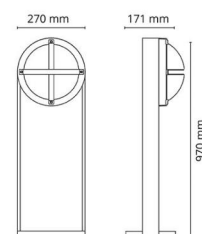

Materialer og overflater

Materiale: Aluminium

Farge: Grafitt

Montering/Tilkobling

Montering: Utendørs

Dimensjoner

Lengde (mm) L: 1000

Bredde (mm) W: 290

Høyde (mm) H: 220

Vekt (kg) brutto/netto: 7.7 / 6.9

Forpakning

Forpakkingsstørrelse (mm): 1000 x 295 x 225

7 0 2 1 9 8 6 2 3 5 8 0 7