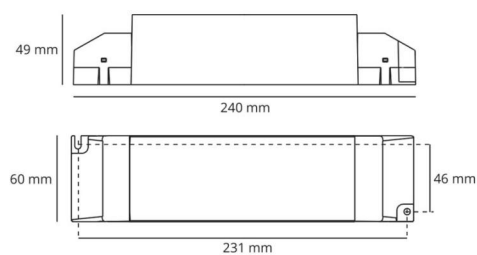

**Montering/Tilkobling**

Montering: Innendørs

**Dimensjoner**

Lengde (mm) L: 240  
 Bredder (mm) W: 59  
 Høyde (mm) H: 40  
 Vekt (kg) brutto/netto: 0.399 / 0.365

**Forpakning**

Forpakkingsstørrelse (mm): 245 x 65 x 50