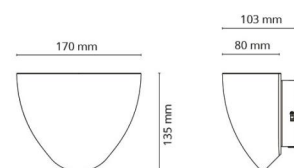

Duo Hvit 610lm 2700K Ra>80 Faseavsnitt

El-nummer: 3000107
 EAN: 7021982122514
 SG artikkelnr: 212251

Elektrisk

System effekt (W): 10W
 Spenning: 220-240V
 Maks. armaturer per sikring: B10: 33, B16: 52, C10: 40, C16: 64

Lysteknikk

Type lyskilde: LED
 Effektiv lysstrøm (lm): 610lm
 Lysutbytte: 61 lm/W
 Farge temperatur: 2700K
 Fargegjengivelse (Ra/CRI): Ra>80
 MacAdams faktor: SDCM: 3
 Levetid: L70/B10>50.000
 Lysstråling: Direkte
 Optikk: Plast klar
 Lysspredning: 40° ned / 110° opp
 Fotobiologisk sikkerhet: RG 0

Dimensjoner

Bredde (mm) W: 170
 Høyde (mm) H: 135
 Dybde (D): 103
 Vekt (kg) brutto/netto: 0.589 / 0.495

Forpakning

Forpakkingsstørrelse (mm): 180 x 110 x 145