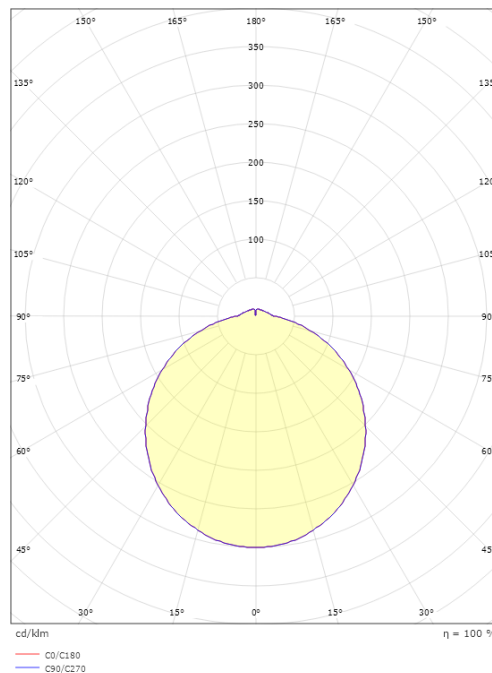

Dimensjoner

Høyde (mm) H: 59
 Diameter (mm) D: 220
 Vekt (kg) brutto/netto: 0.5 / 0.379

Forpakning

Forpakkingsstørrelse (mm): 226 x 226 x 68

7 0 2 1 9 8 1 4 3 0 9 5 5