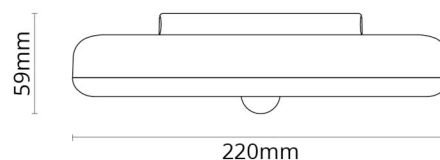

Dimensjoner

Høyde (mm) H: 59
 Diameter (mm) D: 220
 Vekt (kg) brutto/netto: 0.5 / 0.379

Forpakning

Forpakkingsstørrelse (mm): 226 x 226 x 68

7 0 2 1 9 8 1 4 3 0 9 5 5