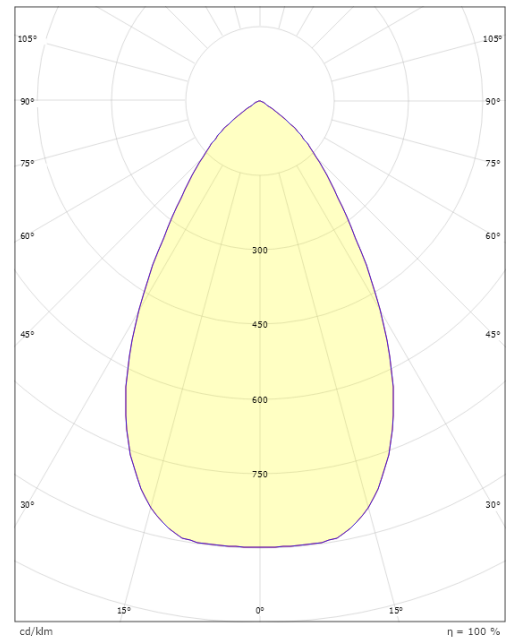

Dimensjoner

Høyde (mm) H: 93
Diameter (mm) D: 216
Innfellingsdiameter (mm): 200
Innfellingshøyde (mm): 90
Vekt (kg) brutto/netto: 1.2 / 1

Forpakning

Forpakkingsstørrelse (mm): 240 x 240 x 102

7 0 2 1 9 8 2 1 2 5 1 8 8