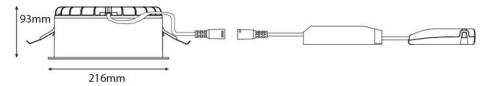

Materialer og overflater

Materiale: Flammehemmende polykarbonat (PC)
Farge: Hvit/Satin matt
Avskjermingens materiale: Polycarbonat (PC)

Montering/Tilkobling

Montering: Innfelling, Innendørs
Tilkobling: 3 pol Linect / hurtigklemme

Dimensjoner

Høyde (mm) H: 93
Diameter (mm) D: 216
Innfellingsdiameter (mm): 200
Innfellingshøyde (mm): 90
Vekt (kg) brutto/netto: 1.2 / 1

Forpakning

Forpakkingsstørrelse (mm): 240 x 240 x 102

7 0 2 1 9 8 2 1 2 5 1 8 8