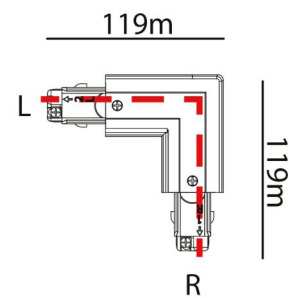

ShopLine DALI

Shopline DALI Sort L skjøt venstre

El-nummer: 3203310
EAN: 7021983125194
SG artikkelnr: 312519

Elektrisk

Spenning: 220-240V

Beskyttelse

Isolasjonsklasse: Klasse I
IP Klasse: IP20

Materialer og overflater

Materiale: Polycarbonat (PC)
Farge: Sort RAL 9004

Montering/Tilkobling

Montering: Utenpåliggende, Innendørs

Dimensjoner

Lengde (mm) L: 119
Bredde (mm) W: 119
Høyde (mm) H: 32
Vekt (kg) brutto/netto: 0.13 / 0.125

Forpakning

Forpakkingsstørrelse (mm): 119 x 119 x 32

7 0 2 1 9 8 3 1 2 5 1 9 4